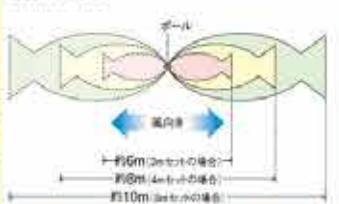

**お好みの吹き流しに
組み替えができます**

※組み替えによる差額あり

五色の吹き流し、白地鳳凰もご用意いたしました。

3m鯉のぼりガーベラセット

龍神伝説セット	183,800円
悠雅セット	176,800円
翔雲セット	144,800円
鳳凰セット	115,800円
かがやきセット	102,600円

※写真は一例です。写真は遠近距離によって写真とは異なる場合がございます。

鯉のぼり用ボール

青竜・天空が新たにラインナップ!!

鯉(黒鯉)の長さ(m)	ボール長さ	新中里用 普及型	標準用 青竜	新規格用 天空
		杭打込型	新型ダブルバイル埋め込み型	新型ダブルバイル埋め込み型
3m鯉	6m	31,500円	73,000円	80,000円
4m鯉	8m	41,000円	79,000円	89,000円
5m鯉	10m	50,500円	90,000円	102,000円
6m鯉	12m	—	—	127,000円

強い実績

別売りボールの長さの選び方

一番大きい鯉(黒鯉)の2倍の長さのボールを選んでください。鯉のぼりの数が増える場合は、ワンスイズ長いボールで、かつ超強風用の鳳神ボールが良いでしょう。

〜鯉のぼりを立てる場所とサイズの選び方〜

鯉のぼりを立てる場所とサイズの選び方〜
 鯉のぼりを立てる場所とサイズの選び方〜
 鯉のぼりを立てる場所とサイズの選び方〜
 鯉のぼりを立てる場所とサイズの選び方〜
 鯉のぼりを立てる場所とサイズの選び方〜

にわでこ鯉のぼりセット